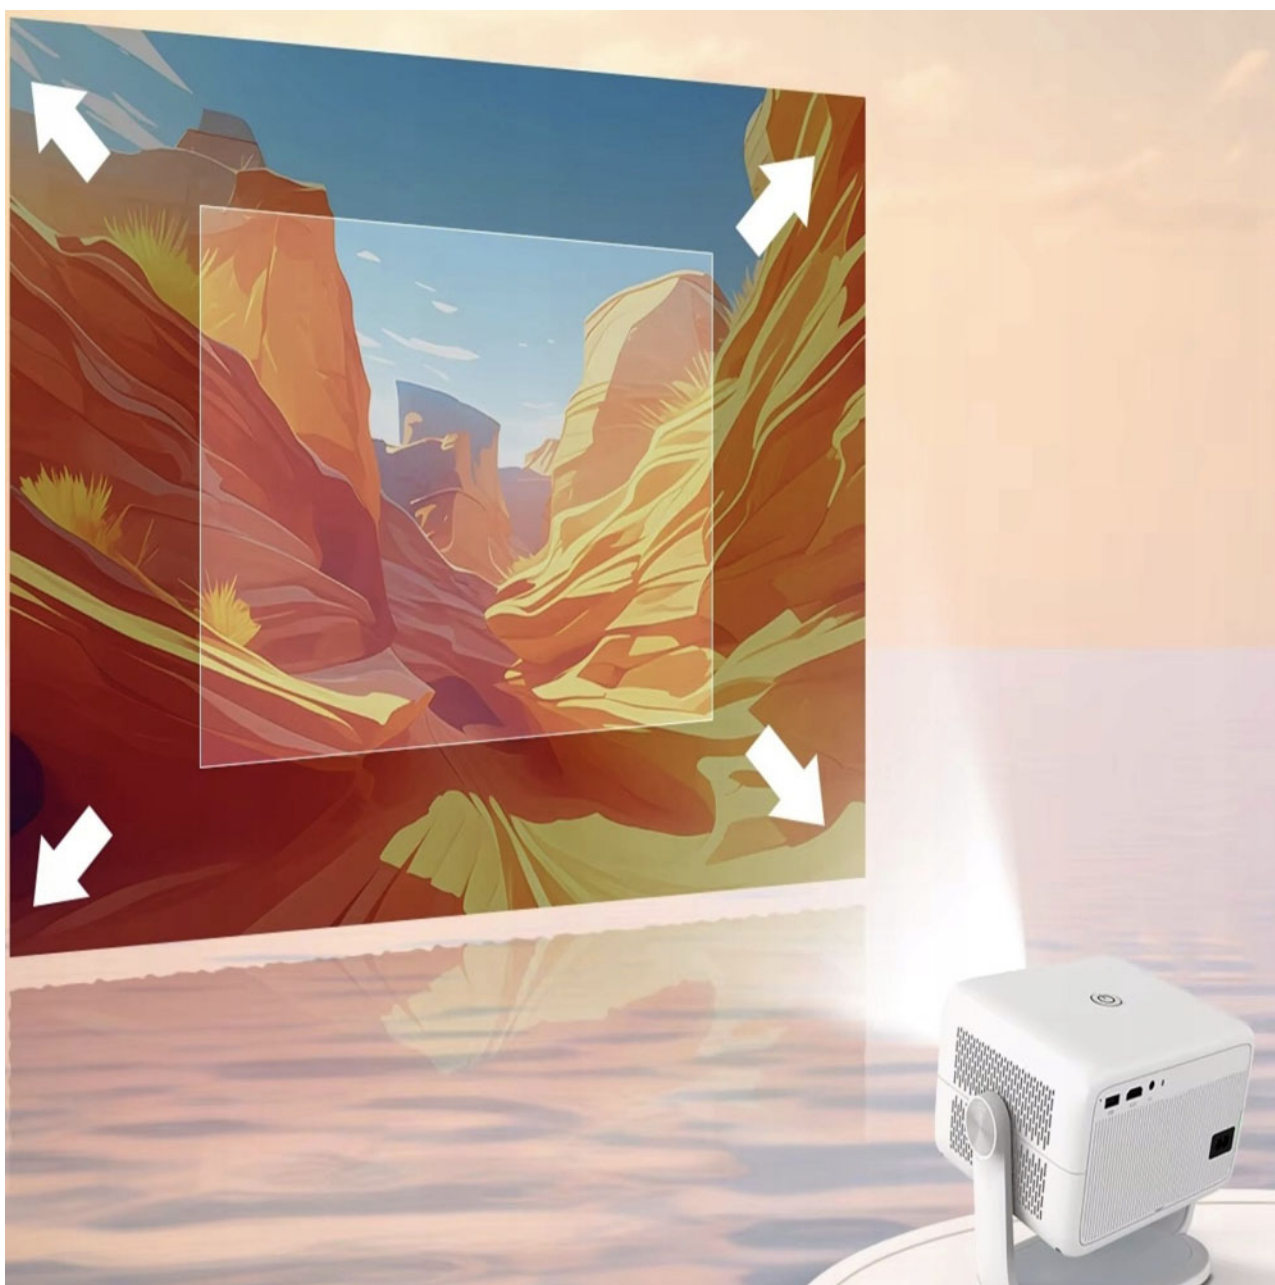

Haut-parleur Hi-Fi 12W intégré - son stéréo clair et puissant

Streamez et écoutez sans fil - toujours fluide et sans décalage.

Support réglable à 180° - angle de projection parfait

Faites pivoter le projecteur à **180°** et placez-le dans n'importe quelle position, même au plafond, pour adapter l'angle de vue à vos besoins.

Transmission d'image sans fil en qualité HD

Transférez vos images sans fil depuis votre **smartphone, tablette ou ordinateur** directement sur grand écran. Le support **Miracast, AirPlay et DLNA** assure une large compatibilité.

Fonction Zoom : Ajustez l'image sans déplacer le projecteur

Grâce à la **fonction Zoom (50%-100%)** vous ajustez la taille de l'image sans avoir à changer la position du projecteur. Parfait pour toutes les pièces !

Écran géant dans de petits espaces

Le projecteur affiche une image d'une diagonale **de 80" à 140"** à partir d'une distance de seulement **2-3,5 m**, permettant une expérience cinéma même dans de petites chambres.