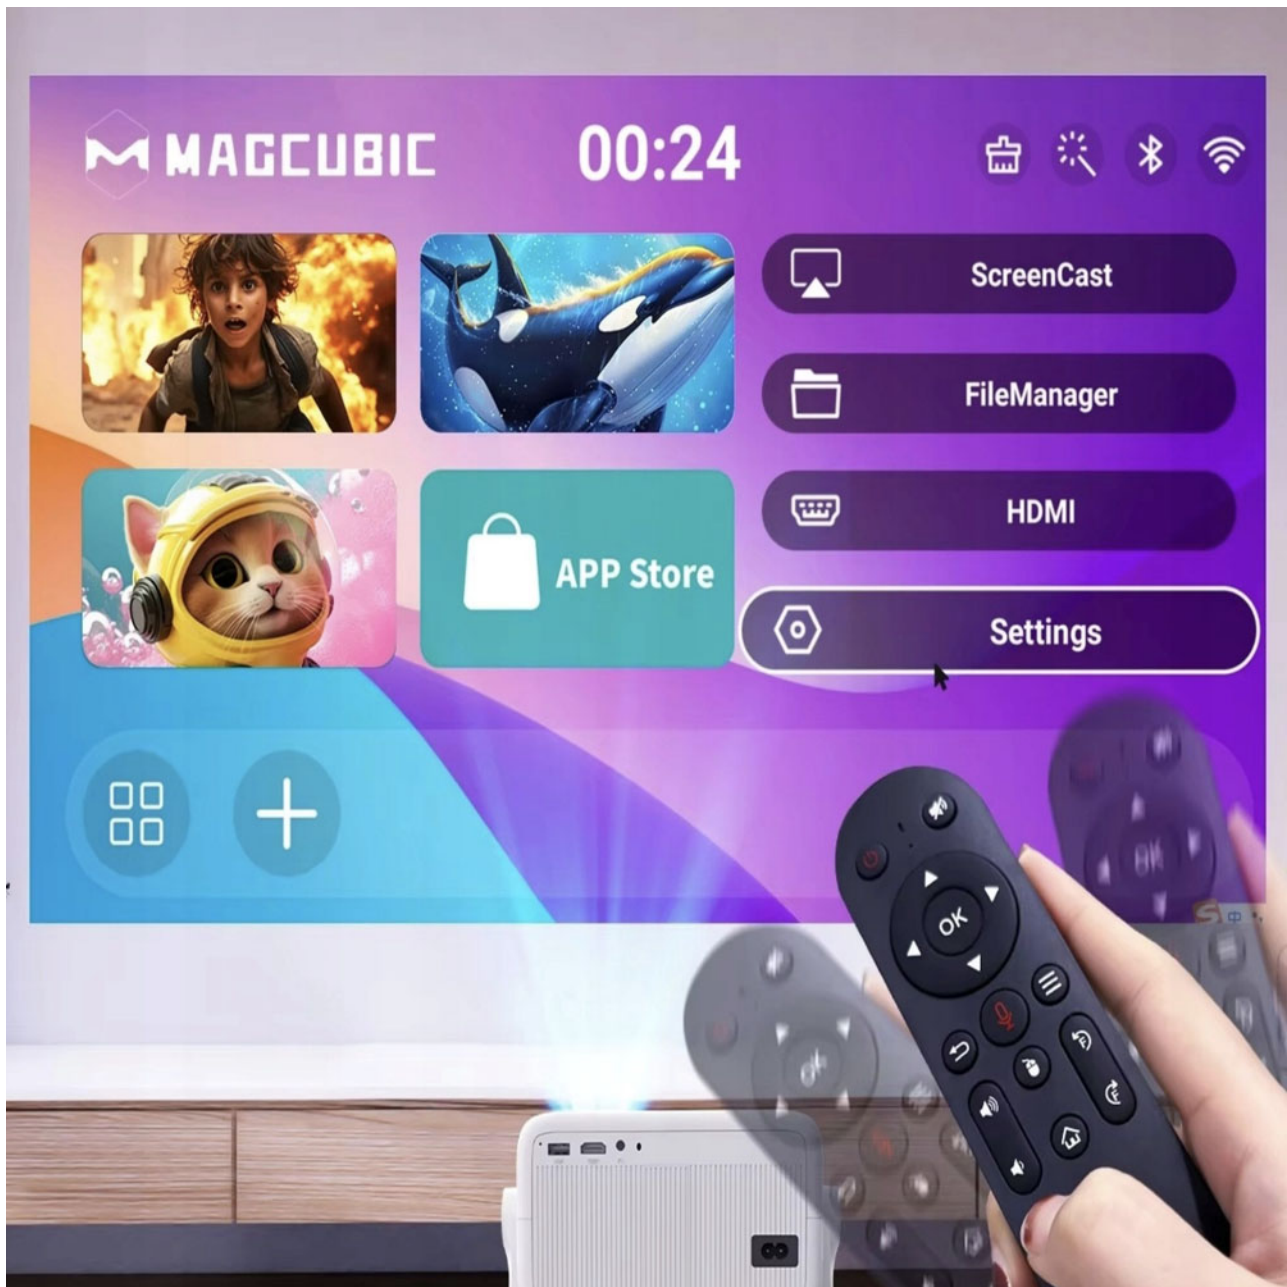

- ☑ **Réglage à 180°** - liberté totale pour l'angle de vue.
- ☑ **Image au plafond** - la solution idéale pour regarder depuis son lit.
- ☑ **Montage facile et stabilité** - ajustement pratique sans effort.

### **Compatibilité universelle**

Les ports HDMI et USB permettent de connecter :

PS5 et autres consoles

Laptops

---

Clés TV (TV Sticks)

Clés USB

Smartphones

### **Télécommande avec gyroscope pour un contrôle précis**

Le contrôle n'a jamais été aussi intuitif ! La **télécommande avec gyroscope 6 axes** permet un pointage précis et une navigation rapide par mouvements de la main.

- Gyroscope 6 axes** - réaction précise et ultra-rapide au mouvement.
- Utilisation facile** - bougez simplement le poignet pour naviguer dans le menu.
- Design ergonomique** - contrôle confortable d'une seule main.