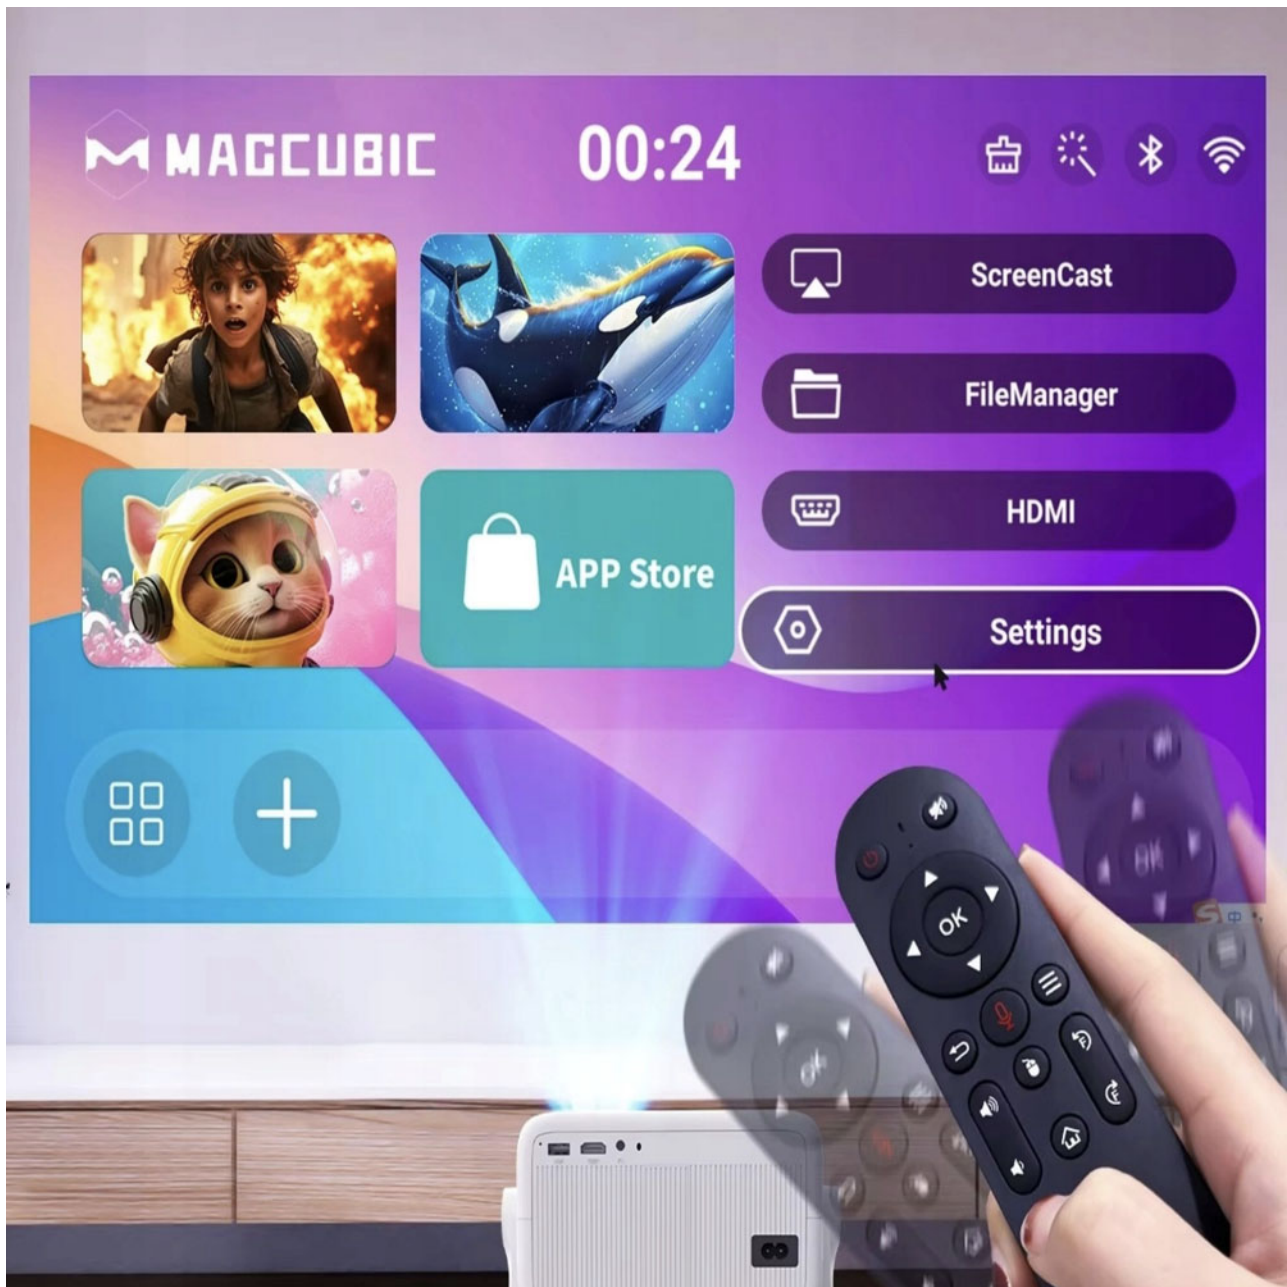

- ☑ **Réglage à 180°** - liberté totale pour l'angle de vue.
- ☑ **Image au plafond** - la solution idéale pour regarder depuis son lit.
- ☑ **Montage facile et stabilité** - ajustement pratique sans effort.

Compatibilité universelle

Les ports HDMI et USB permettent de connecter :

PS5 et autres consoles

Laptops

Clés TV (TV Sticks)

Clés USB

Smartphones

Idéal pour le home cinéma, le gaming, les présentations professionnelles, les fêtes ou le camping.

Télécommande avec gyroscope pour un contrôle précis

Le contrôle n'a jamais été aussi intuitif ! La **télécommande avec gyroscope 6 axes** permet un pointage précis et une navigation rapide par mouvements de la main.

- Gyroscope 6 axes** - réaction précise et ultra-rapide au mouvement.
- Utilisation facile** - bougez simplement le poignet pour naviguer dans le menu.
- Design ergonomique** - contrôle confortable d'une seule main.