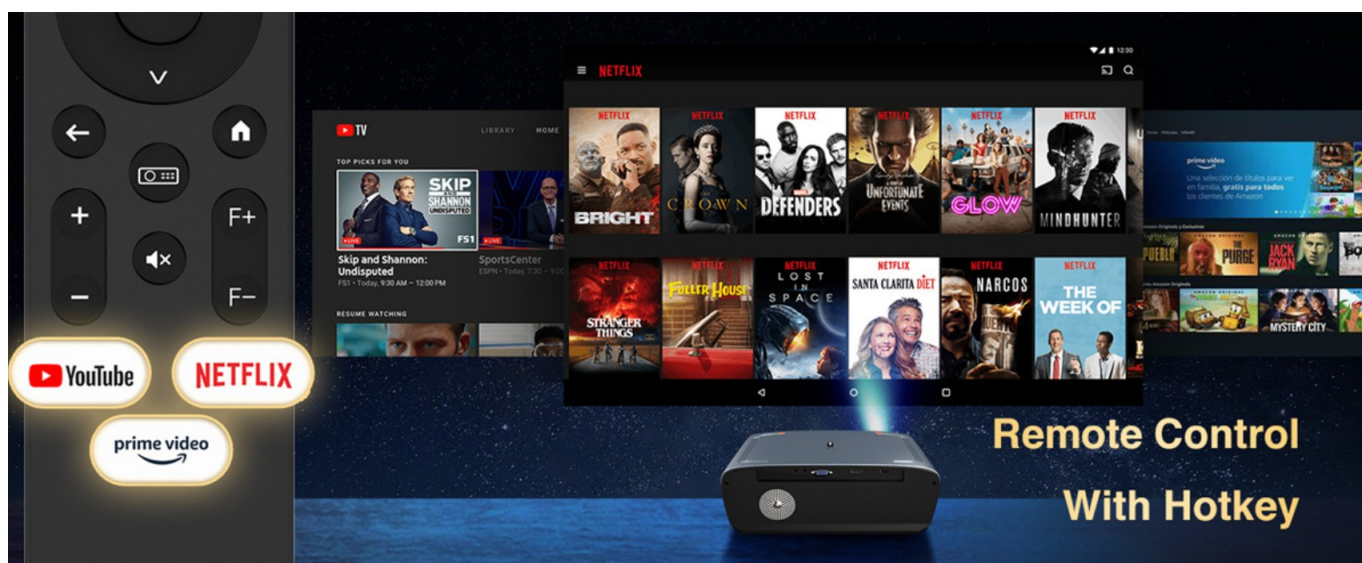

Touchez et Regardez - Télécommande Smart Remote intelligente avec NFC

Voici une fonctionnalité premium qui distingue le modèle A9G sur le marché :

Partage d'écran en un seul geste ! Oubliez la saisie de codes, les configurations réseau fastidieuses et les câbles encombrants. Approchez simplement votre smartphone de la télécommande équipée du module NFC, et l'écran de votre téléphone (vidéos, photos, présentations) est instantanément projeté sur grand écran, sans aucun décalage.

Le contrôle devient un véritable plaisir - vous pouvez piloter l'appareil à la voix (commande **Hey Google**), avec votre smartphone ou via la télécommande intuitive dotée d'un micro intégré.

Le cerveau de Google : Android TV 14 certifié

Le projecteur fonctionne exactement comme une Smart TV haut de gamme. Il bénéficie de la certification officielle Google complète, ce qui garantit un fonctionnement fluide et sécurisé.

- **Le cœur du divertissement à la maison :** Connectez-vous à votre compte Google et téléchargez des milliers d'applications depuis le Google Play Store. Profitez d'un accès sous licence aux plateformes de streaming : Netflix, YouTube, Prime Video, Disney+, HBO MAX et bien d'autres.