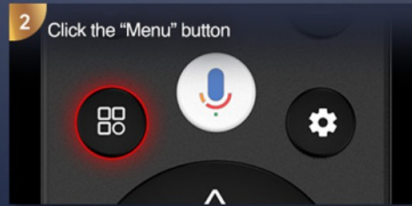

Gris élégant

Inclus nel pack :

- Projecteur A9G
- Télécommande
- Bloc d'alimentation
- Manuel d'utilisation
- Câble HDMI

Steps for Re-calibrating Auto Keystone & Focus

Steps for Re-pairing Remote Control with Projector