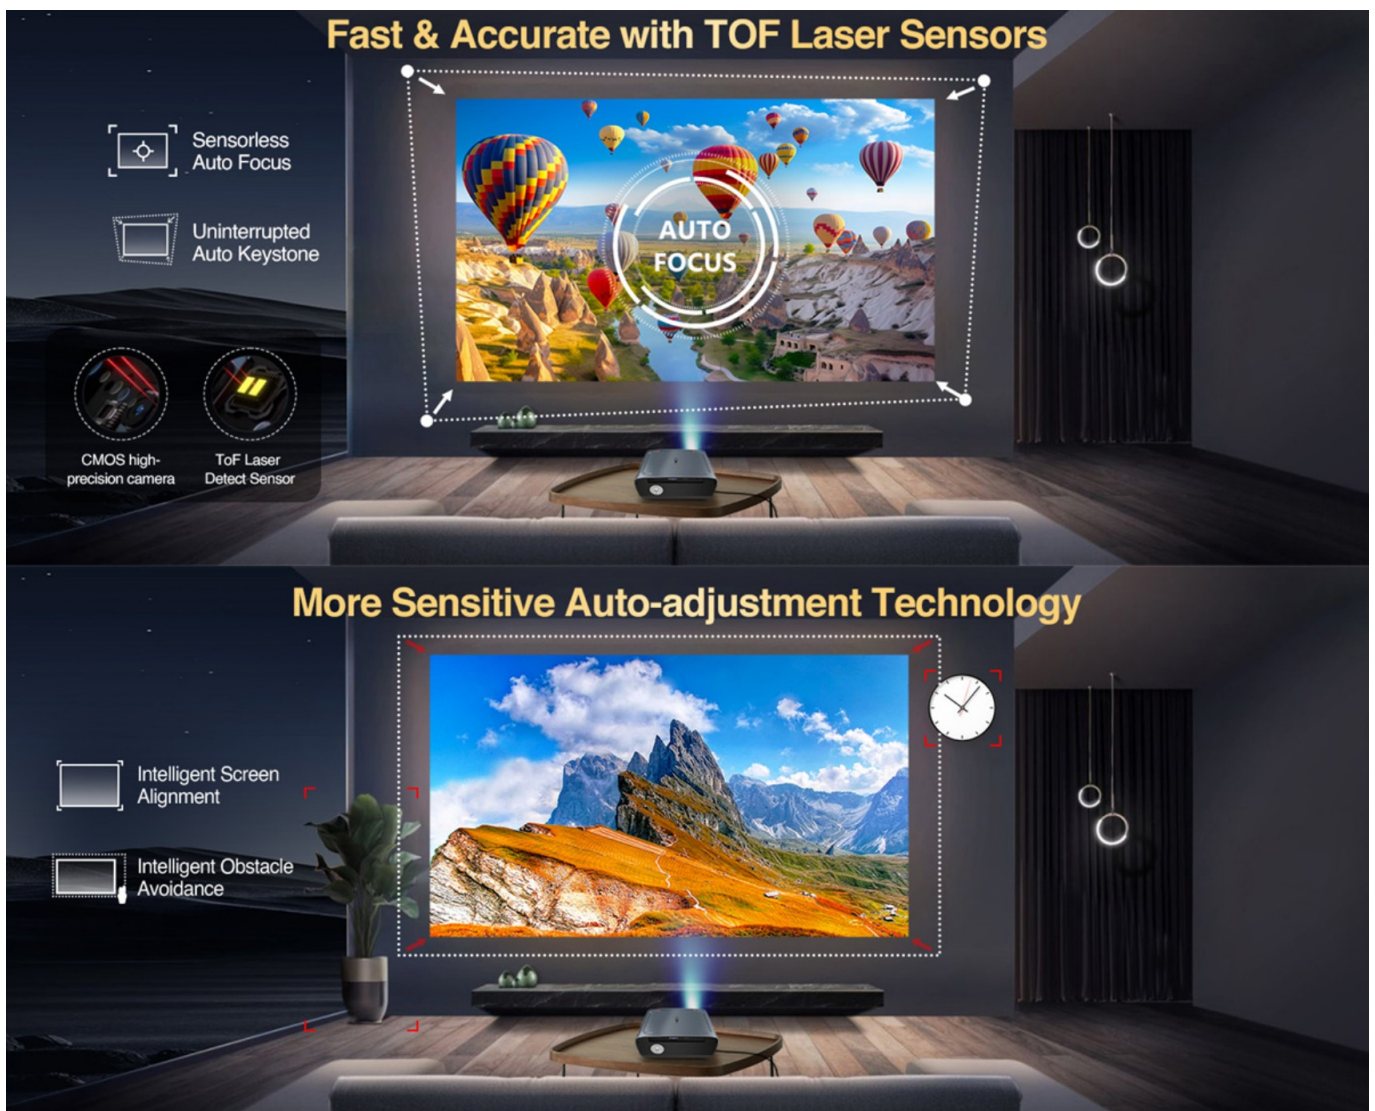

Exclusive 6-colour LED Light Source Technology

$\Delta E \approx 1^3$

True to life color

Brilliant Visual Before Your Eyes

Brighter highlights, sharper details and more vibrant colors come alive

4K
SUPPORT

1080P
NATIVE

1900
ANSI

1080P

720P

Une optique fiable et un réalisme digne du cinéma : Technologie Sealed LED Engine

Le cœur de l'appareil est un système optique breveté et entièrement hermétique (**Patented Sealed Engine**). Contrairement aux projecteurs traditionnels, sa conception fermée bloque complètement l'accès à la poussière, au pollen et à l'humidité.

- **Une luminosité qui éclipse la concurrence** : Les impressionnants **1550 ANSI Lumens (jusqu'à 46 500 LS-Lumens)** garantissent une visibilité parfaite, même en plein jour.
- **Un milliard de couleurs en True 4K HDR10+** : La résolution native Full HD 1080p (avec prise en charge totale du 4K 60Hz) combinée à un contraste dynamique de **16 000:1 / 20 000:1** fait ressortir chaque nuance de l'image - du scintillement dans l'œil d'un lion aux moindres rayons de soleil.

- **Sensorless Auto Focus & Auto Keystone** : L'appareil effectue lui-même une mise au point parfaite et corrige l'effet trapèze, quels que soient la distance ou l'angle d'inclinaison.
- **Évitement intelligent des obstacles et cadrage automatique** : Le système détecte automatiquement les obstacles sur le mur (par exemple, les interrupteurs) et déplace ou redimensionne l'image pour qu'elle s'intègre parfaitement dans l'espace libre.
- **Installation selon vos envies** : Grâce à la fonction de projection à 360°, au filetage standard de **1/4"** et aux trous de fixation dissimulés sous les patins en caoutchouc, vous pouvez facilement l'installer sur un trépied photo, un support mural ou au plafond.