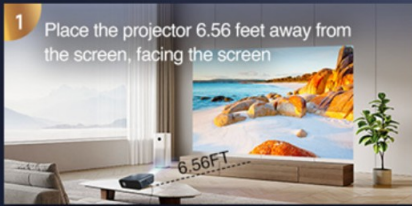

Steps for Re-calibrating Auto Keystone & Focus