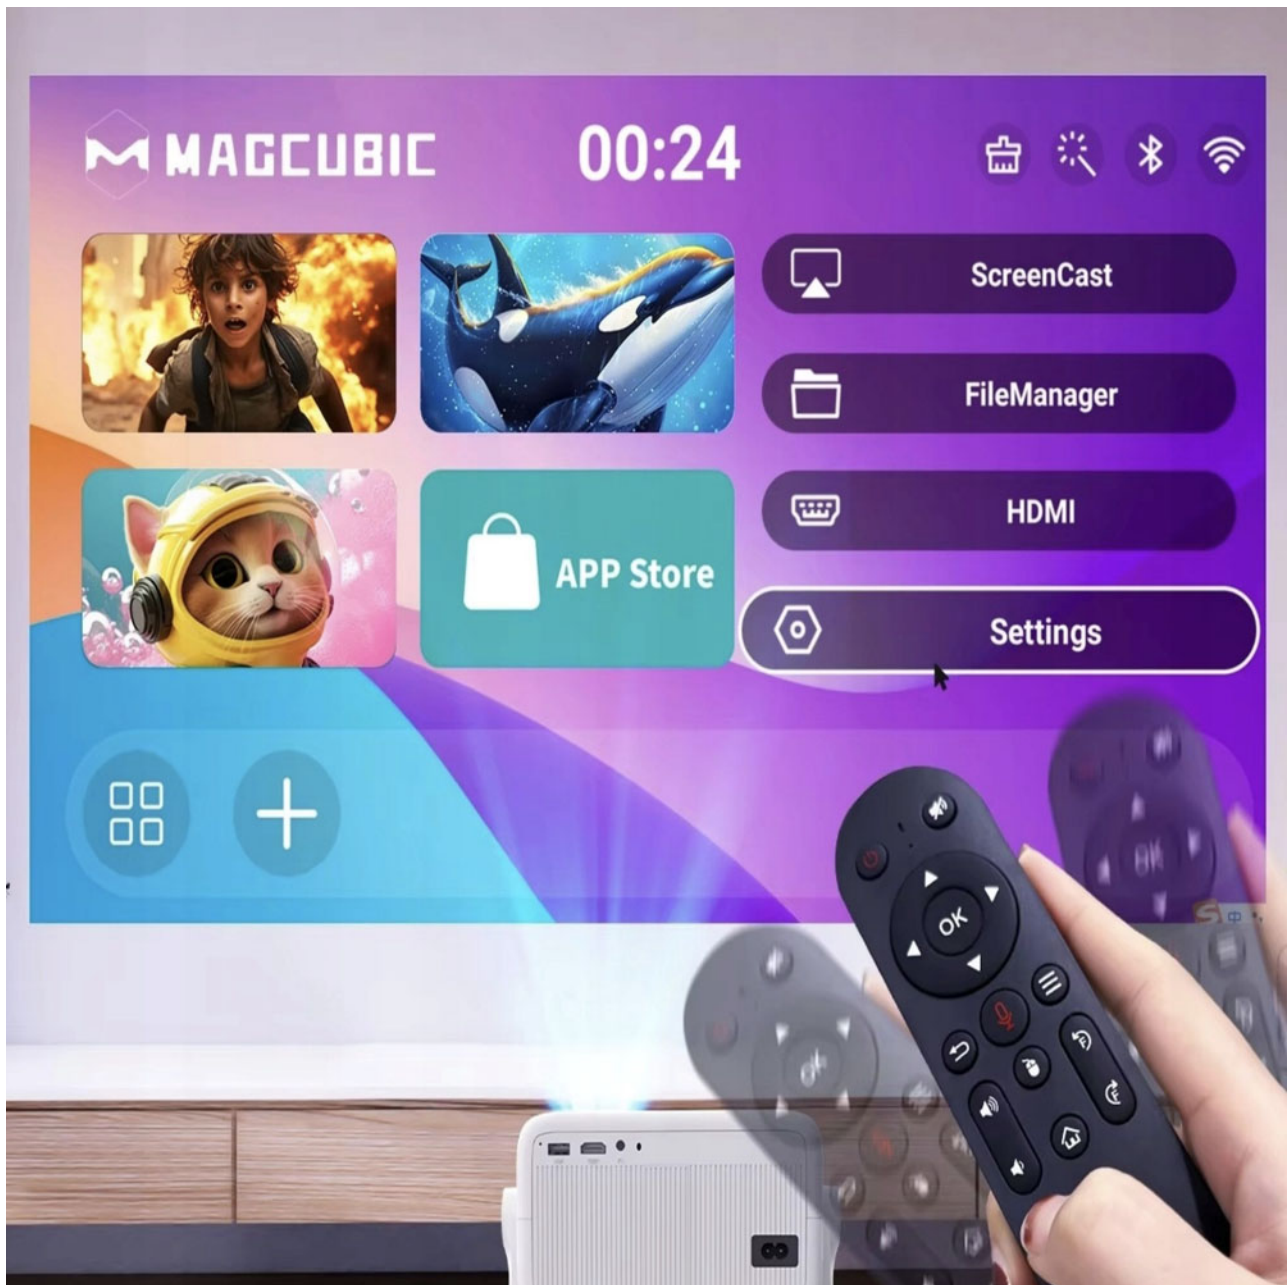

- ☑ **Réglage à 180°** - liberté totale pour l'angle de vue.
- ☑ **Image au plafond** - la solution idéale pour regarder depuis son lit.
- ☑ **Montage facile et stabilité** - ajustement pratique sans effort.

Compatibilité universelle

Les ports HDMI et USB permettent de connecter :

PS5 et autres consoles

Laptops

Clés TV (TV Sticks)

Clés USB

Smartphones

Idéal pour le home cinéma, le gaming, les présentations professionnelles, les fêtes ou le camping.

Télécommande avec gyroscope pour un contrôle précis

Le contrôle n'a jamais été aussi intuitif ! La **télécommande avec gyroscope 6 axes** permet un pointage précis et une navigation rapide par mouvements de la main.

- Gyroscope 6 axes** - réaction précise et ultra-rapide au mouvement.
- Utilisation facile** - bougez simplement le poignet pour naviguer dans le menu.
- Design ergonomique** - contrôle confortable d'une seule main.