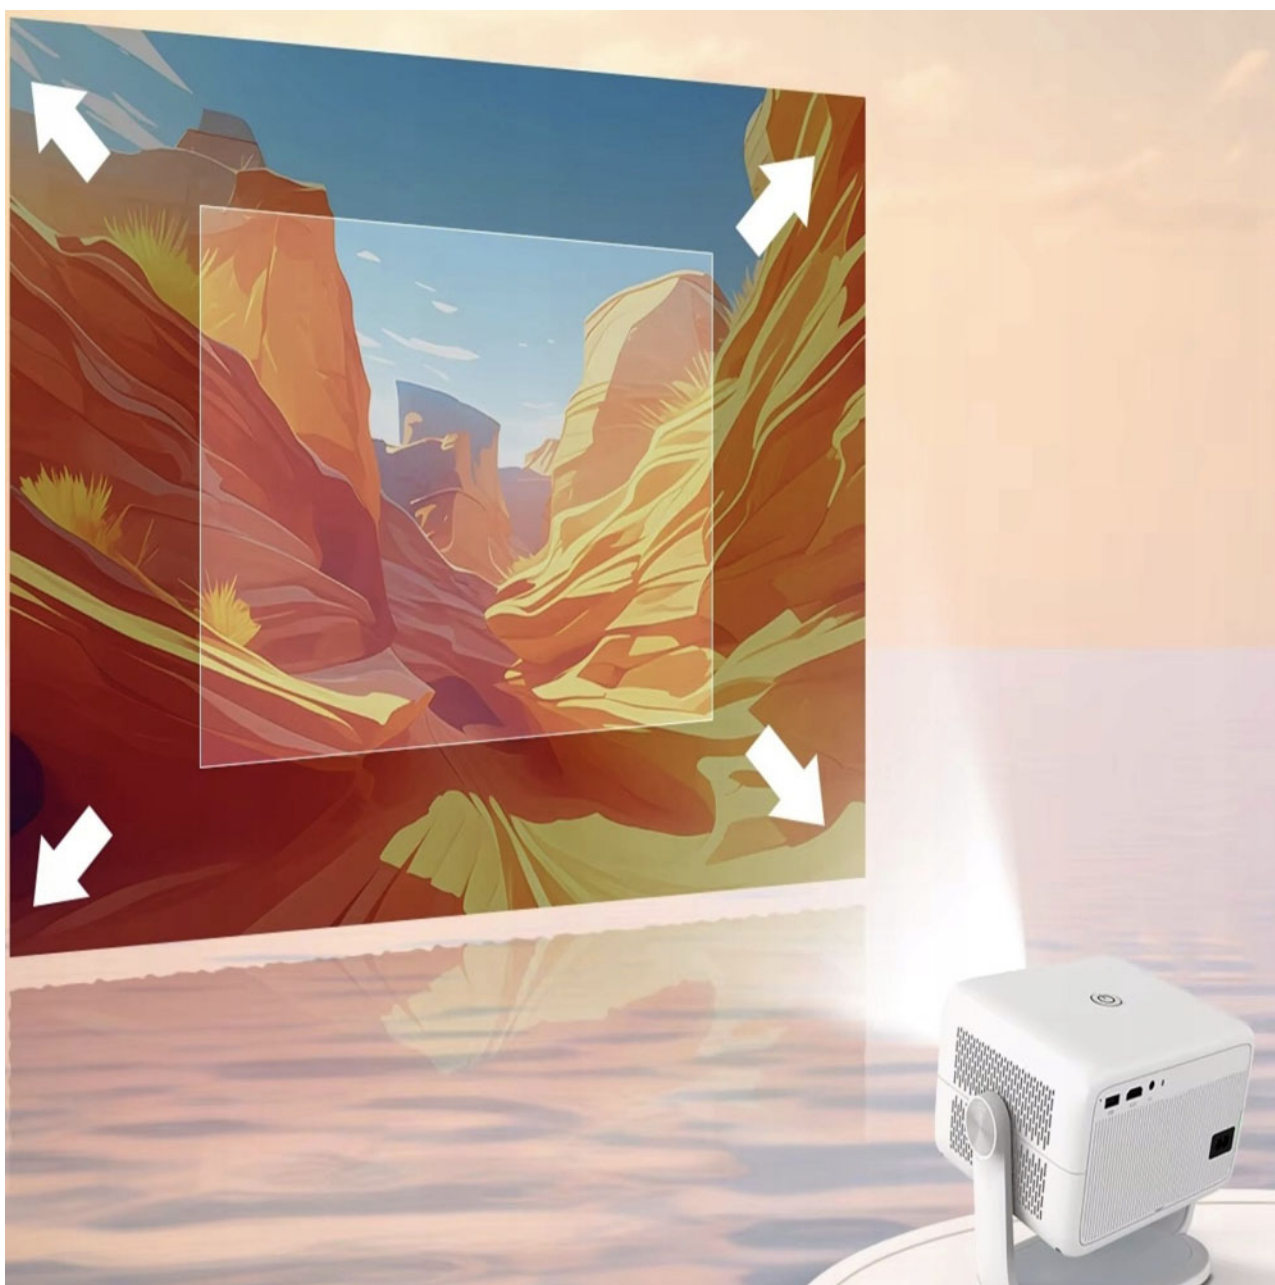

Haut-parleur Hi-Fi 12W intégré - son stéréo clair et puissant

Streamez et écoutez sans fil - toujours fluide et sans décalage.

Support réglable à 180° - angle de projection parfait

Faites pivoter le projecteur à **180°** et placez-le dans n'importe quelle position, même au plafond, pour adapter l'angle de vue à vos besoins.

- ☑ **Réglage à 180°** - liberté totale pour l'angle de vue.
- ☑ **Image au plafond** - la solution idéale pour regarder depuis son lit.
- ☑ **Montage facile et stabilité** - ajustement pratique sans effort.

Transmission d'image sans fil en qualité HD

Transférez vos images sans fil depuis votre **smartphone, tablette ou ordinateur** directement sur grand écran. Le support **Miracast, AirPlay et DLNA** assure une large compatibilité.

Écran géant dans de petits espaces

Le projecteur affiche une image d'une diagonale **de 80" à 140"** à partir d'une distance de seulement **2-3,5 m**, permettant une expérience cinéma même dans de petites chambres.