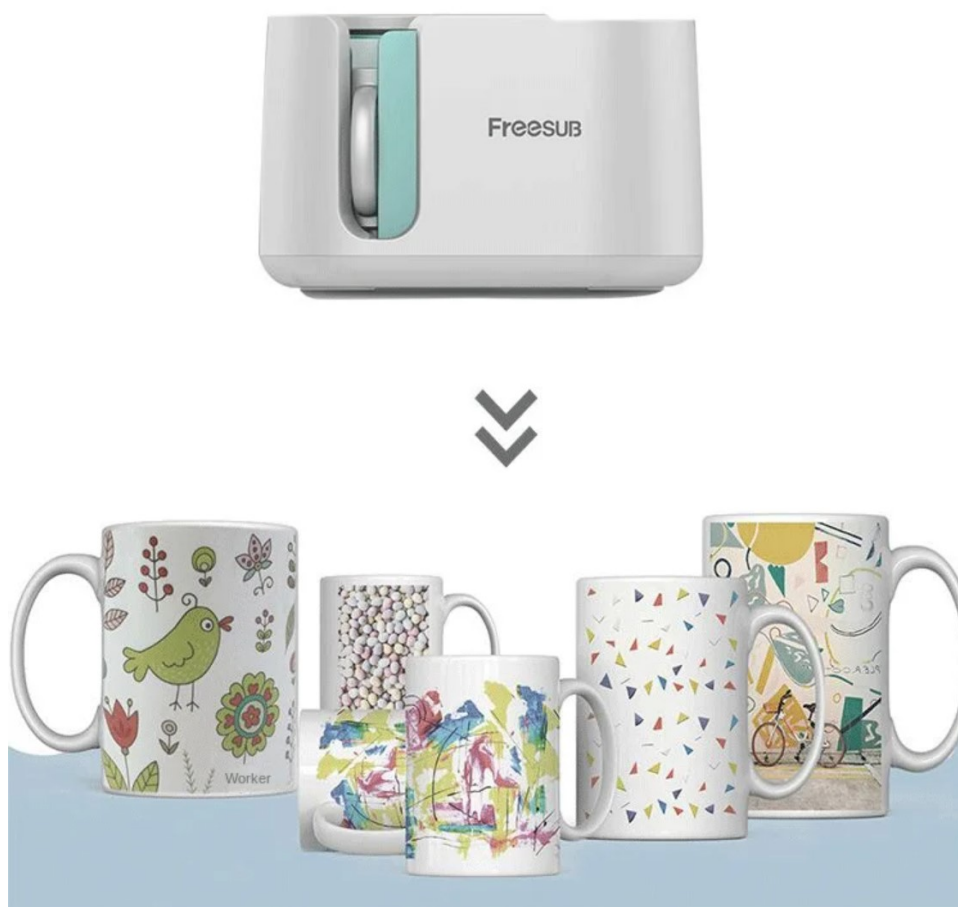

Description du produit

Pressa Termica Automatica per Tazze ST-110 Pro

Un solo pulsante e la tazza è pronta!

Il modello più recente e avanzato di pressa termica per tazze, **completamente automatica**.

Non è più necessario premere manualmente la tazza o monitorare costantemente la pressa, **come nei vecchi modelli con leva manuale**, disponibili sul mercato.

L'elemento riscaldante **Longlife** della pressa ST-110 Pro offre una maggiore resistenza al calore, garantendo una durata **fino al 30% superiore** rispetto agli elementi riscaldanti standard di questo tipo.

' 'S

La pressa ST-110 Pro è dotata di un **programma preimpostato per tazze** con tempi e temperature perfettamente calibrati, per cui non devi preoccuparti di nulla, tutto avviene automaticamente.

Al termine del processo, **il meccanismo di pressione si apre automaticamente**, consentendoti di rimuovere la tazza con la grafica completata. È una macchina professionale adatta sia per hobbisti che per aziende.

È molto leggera, **pesa solo 3 kg** e può essere facilmente trasportata ovunque.

Un pannello minimalista con un solo pulsante e alcuni LED informa sullo stato della pressa termica.

Il LED sul pulsante lampeggia in **arancione** - la pressa si sta riscaldando fino alla temperatura ideale.