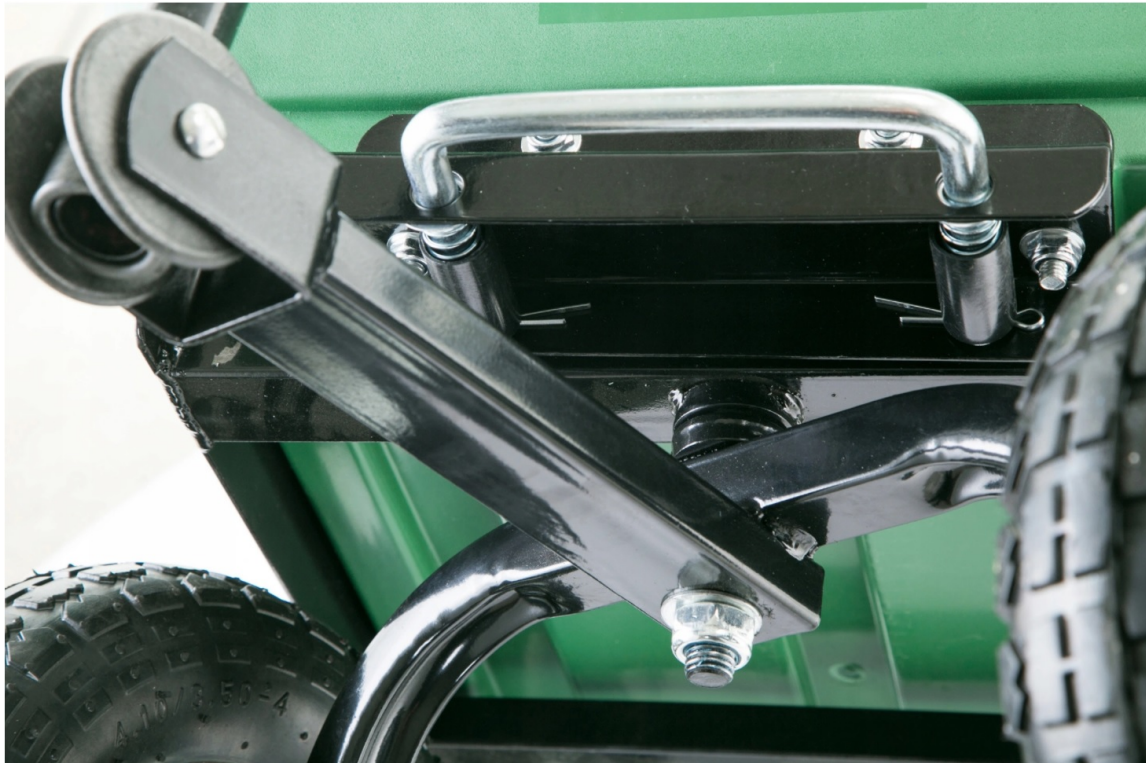

Poussette pour enfants et adultes grâce à la poignée articulée

L'utilisation d'une poignée articulée permet un ajustement en douceur à la taille de l'utilisateur. La qualité du joint que nous utilisons est importante car il est adapté aux charges maximales que peut supporter la poussette.